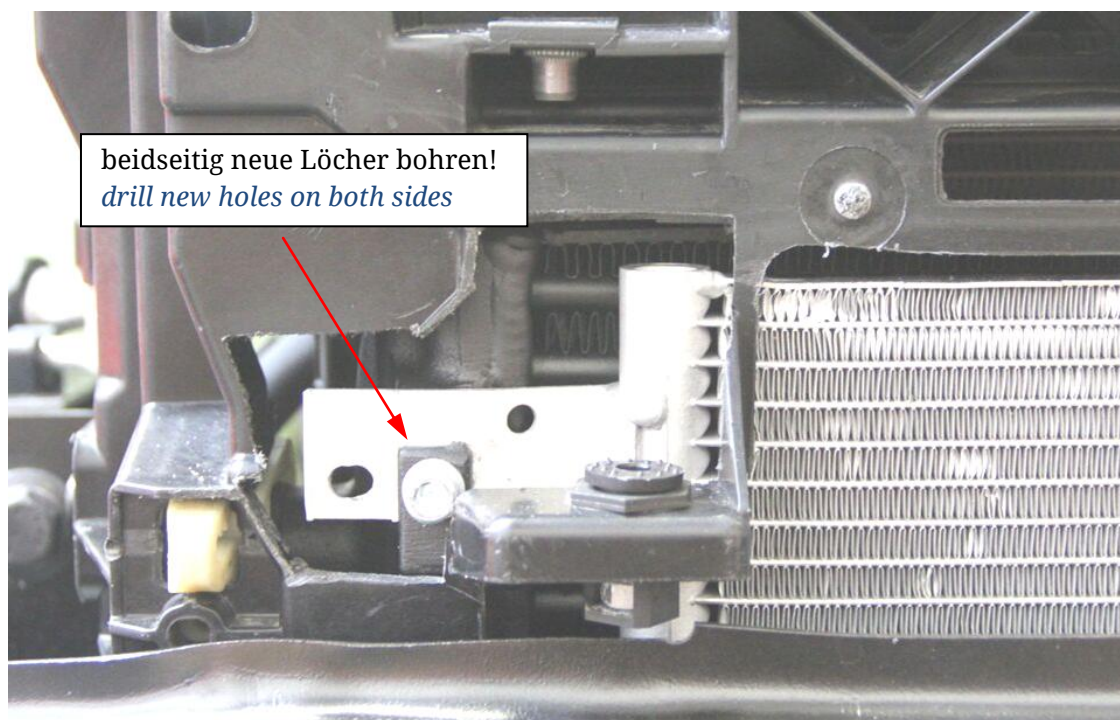

Im eingebauten Zustand (Beifahrerseite) / *when installed (passenger side)*