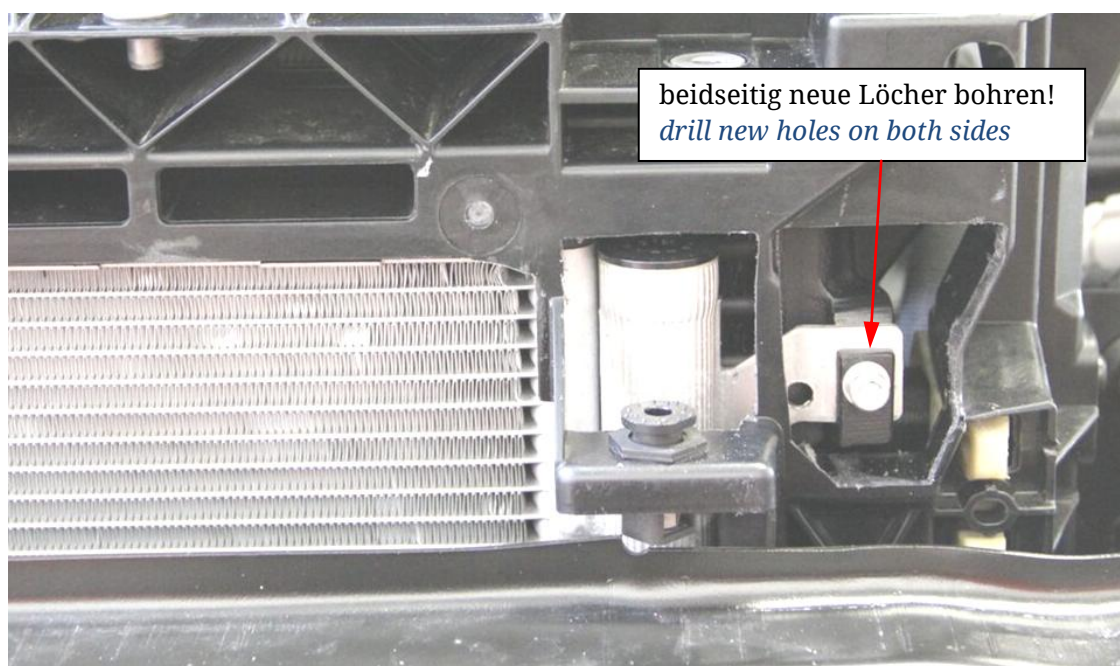

Bearbeiten des Schlossträgers / *Adapt the radiator support*

Schneiden Sie entlang der markierten Linien um Platz für den WT Ladeluftkühler zu schaffen (auf beiden Seiten).

Cut along the marked lines to get enough room for the WT intercooler (on both sides).

Im eingebauten Zustand (Beifahrerseite) / *when installed (passenger side)*

im eingebauten Zustand (Fahrerseite) / *when installed (driver`s side)*

Bearbeitung des Klimakühlers / *Adapt the AC cooler*

Für die Klimaleitungen des Klimakühlers muss der Durchgang durch die Luftführung erweitert werden.

For the pipelines of the AC cooler, the passage through the air ducting must be expanded.