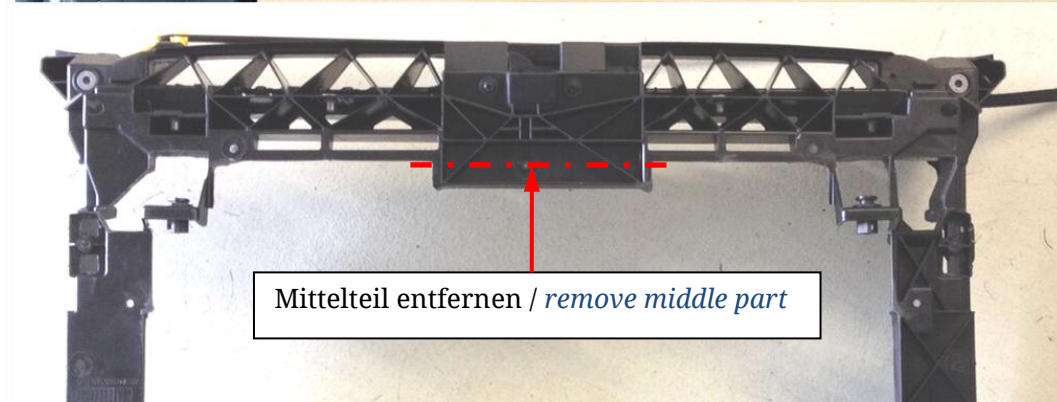

WAGNERTUNING Ladeluftkühler

Zusätzliche Hinweise zum Einbau des Ladeluftkühler - Kits in den Seat Leon 5F Cupra
Additional informations for the installation of the intercooler - kit for Seat Leon 5F Cupra

Bearbeiten des Schlossträgers / *Adapt the radiator support*

Schneiden Sie entlang der markierten Linien um Platz für den WT Ladeluftkühler zu schaffen (auf beiden Seiten).

Cut along the marked lines to get enough room for the WT intercooler (on both sides).

Im eingebauten Zustand (Beifahrerseite) / *when installed (passenger side)*

im eingebauten Zustand (Fahrerseite) / *when installed (driver`s side)*

Bearbeitung des Klimakühlers / *Adapt the AC cooler*

Für die Klimaleitungen des Klimakühlers muss der Durchgang durch die Luftführung erweitert werden.

For the pipelines of the AC cooler, the passage through the air ducting must be expanded.