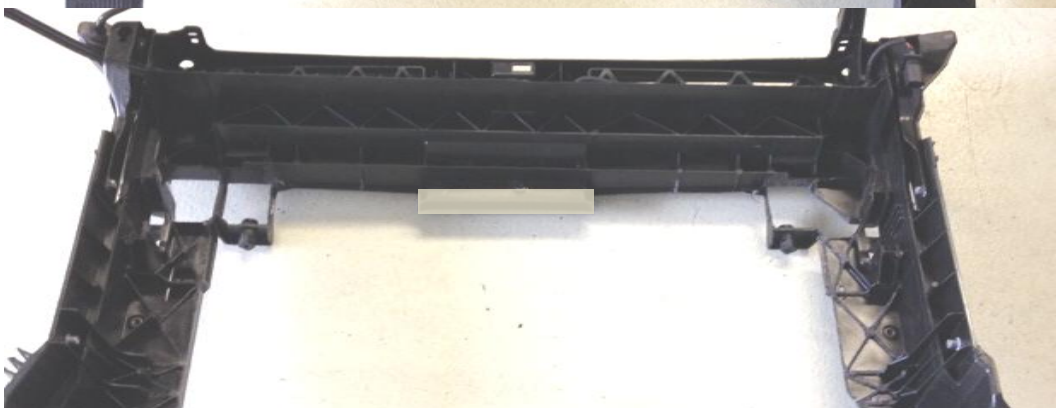

WAGNERTUNING Ladeluftkühler

Zusätzliche Hinweise zum Einbau des Ladeluftkühler - Kits in den Seat Leon 5F Cupra
Additional informations for the installation of the intercooler - kit for Seat Leon 5F Cupra

Bearbeiten des Schlossträgers / *Adapt the radiator support*

Schneiden Sie entlang der markierten Linien um Platz für den WT Ladeluftkühler zu schaffen (auf beiden Seiten).

Cut along the marked lines to get enough room for the WT intercooler (on both sides).

Im eingebauten Zustand (Beifahrerseite) / *when installed (passenger side)*

im eingebauten Zustand (Fahrerseite) / *when installed (driver`s side)*

Bearbeitung des Klimakühlers / *Adapt the AC cooler*

Für die Klimaleitungen des Klimakühlers muss der Durchgang durch die Luftführung erweitert werden.

For the pipelines of the AC cooler, the passage through the air ducting must be expanded.